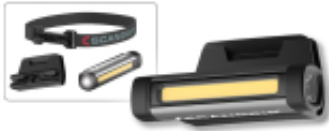

Link do produktu: <https://test.tesam.pl/035811-flex-wear-w-tym-opaska-na-glowe-i-uchwyt-na-czapke-p-13678.html>

03.5811 - FLEX WEAR, w tym opaska na głowę i uchwyt na czapkę

Cena	169,39 zł
Dostępność	Na zamówienie - 3 dni
Czas wysyłki	3 dni
Numer katalogowy	03.5811
Kod EAN	5708997358115

Opis produktu

FLEX WEAR, w tym opaska na głowę i uchwyt na czapkę

FLEX WEAR to niezbędny mały towarzysz, którego możesz zabrać ze sobą wszędzie. Kiedy w miejscu pracy jest ciemno, spełnia dwa cele jednocześnie: zwiększa bezpieczeństwo, ponieważ będziesz widoczny podczas poruszania się, oraz zwiększa komfort pracy, ponieważ światło oświetla dokładnie to, gdzie jesteś i gdzie pracujesz.

Pomimo swoich niewielkich rozmiarów FLEX WEAR dostarcza aż 150 lumenów. Moc światła można regulować w 2 krokach w zależności od zadania, 50% lub 100%. Oprócz głównego światła, FLEX WEAR posiada reflektor punktowy o mocy 100 lumenów. Konstrukcja FLEX WEAR jest bardzo gładka, delikatna i kompaktowa z zaokrąglonymi krawędziami i naprawdę lekka, tylko 42 g.

Maksymalna użyteczność i elastyczność

Dzięki dodatkowym akcesoriom w zestawie FLEX WEAR KIT uzyskasz maksymalną użyteczność i elastyczność. Za pomocą urządzenia montażowego można zamontować FLEX WEAR na czapce.

FLEX WEAR może służyć jako latarka czołowa po zamontowaniu na opasce. Zamocowany z przodu FLEX WEAR można obrócić o 360°, aby uzyskać najlepszy możliwy kąt świecenia. Jeśli potrzebne jest dalekosiężne światło orientacyjne, FLEX WEAR można umieścić z boku opaski, korzystając z reflektora.

FLEX WEAR to w 100% elastyczna lampa robocza o wielu obszarach zastosowań. Używaj go dokładnie tam, gdzie chcesz: w kieszeni na piersi lub spodniach za pomocą wbudowanego klipsa, na czapce za pomocą specjalnego uchwyty montażowego lub użyj go jako latarki czołowej montowanej na opasce. FLEX WEAR może być również używany jako latarka do inspekcji lub umieszczony i zamocowany za pomocą wbudowanego magnesu, aby oświetlić miejsce pracy.

Długość (mm): 89,50

Szerokość (mm): 21,00

Wysokość (mm): 26,50

Opakowanie: 4-kolorowe pudełko z zawieszka

W zestawie: lampa, mocowanie na czapkę, opaska na głowę, kabel do ładowarki, instrukcja

Masa brutto, opakowanie (kg): 0,14

Długość, opakowanie (mm): 66,00

Szerokość, opakowanie (mm): 56,00

Wysokość, opakowanie (mm): 93,00