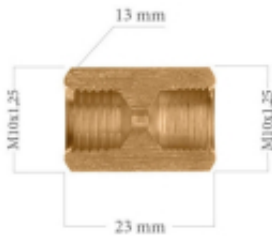

Dane aktualne na dzień: 18-06-2026 20:47

Link do produktu: <https://test.tesam.pl/lwp122-laczniak-m10-x-125-p-5118.html>

5-600-122

LWP122 - Łącznik M10 x 1.25

Cena	11,38 zł
Dostępność	Na zamówienie - 48h
Czas wysyłki	48 godzin
Numer katalogowy	5-600-122

Opis produktu

M10 x 1,25