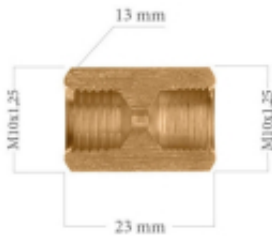

Dane aktualne na dzień: 19-04-2026 15:56

Link do produktu: <https://test.tesam.pl/lwp122-laczniak-m10-x-125-p-5118.html>

5-600-122

LWP122 - Łącznik M10 x 1.25

Cena	11,38 zł
Dostępność	Na zamówienie - 48h
Czas wysyłki	48 godzin
Numer katalogowy	5-600-122

Opis produktu

M10 x 1,25