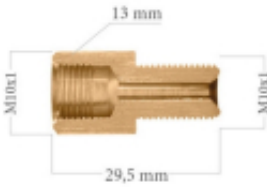

Dane aktualne na dzień: 19-04-2026 14:35

Link do produktu: <https://test.tesam.pl/lwp135-laczniak-m10-x-1-p-5150.html>

5-600-135

## LWP135 - Łącznik M10 x 1

Cena	<b>9,69 zł</b>
Dostępność	<b>Na zamówienie - 48h</b>
Czas wysyłki	<b>48 godzin</b>
Numer katalogowy	<b>5-600-135</b>