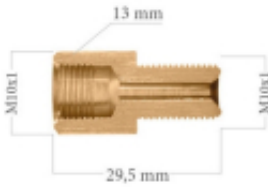

Dane aktualne na dzień: 18-06-2026 21:21

Link do produktu: <https://test.tesam.pl/lwp135-laczniak-m10-x-1-p-5150.html>

5-600-135

## LWP135 - Łącznik M10 x 1

Cena	<b>9,69 zł</b>
Dostępność	<b>Na zamówienie - 48h</b>
Czas wysyłki	<b>48 godzin</b>
Numer katalogowy	<b>5-600-135</b>