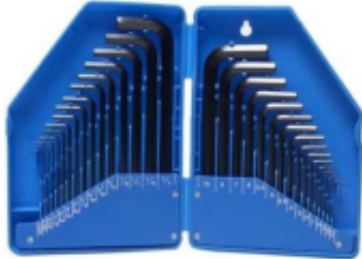

## M30810 - Klucze imbus 0,7-10 + 0.028'-3/8' 30 cz.

Cena	<b>101,72 zł</b>
Dostępność	<b>Dostępny w 24h</b>
Czas wysyłki	<b>24 godziny</b>
Numer katalogowy	<b>B.810</b>
Kod EAN	<b>4026947008103</b>
Wymiary opakowania	<b>34,3 x 33,2 x 2,5</b>

### Opis produktu

stal chromowo wanadowa  
lakierowane na czarno

#### **Skład zestawu:**

wymiary metryczne:

0.7 - 0.9 - 1.3 - 1.5 - 2 - 2.5 - 3 - 4 - 4.5 - 5 - 5.5 - 6 - 7 - 8 - 10 mm

wymiary calowe:

0.028' - 0.035' - 0.050' - 1/16' - 5/64' - 3/32' - 7/64' - 1/8' - 9/64' - 5/32' - 3/16' - 7/32' - 1/4' - 5/16' - 3/8'