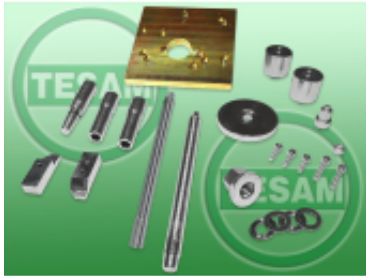

Link do produktu: <https://test.tesam.pl/s0000219-sciagacz-wtryskiwaczy-16-20-22-hdi-reczny-srubowy-p-5770.html>

S0000219 - Ściągacz wtryskiwaczy 1.6 2.0 2.2 HDI - ręczny / śrubowy

Cena	1 101,02 zł
Dostępność	Dostępny w 24h
Czas wysyłki	24 godziny
Numer katalogowy	S0000219
Kod EAN	5904966401688
Wymiary opakowania	39x24,5x6,5 cm

Opis produktu

Wtryskiwacz jest wyciągany przez wyprasowanie

Zastosowanie:

Citroen i inne samochody z silnikami HDI system Boschs Siemens

Instrukcja / Instrukcje obsługi znajdują się w następnej zakładce →>