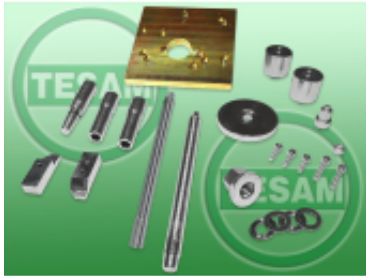

Link do produktu: <https://test.tesam.pl/s0000219-sciagacz-wtryskiwaczy-16-20-22-hdi-reczny-srubowy-p-5770.html>

S0000219 - Ściągacz wtryskiwaczy 1.6 2.0 2.2 HDI - ręczny / śrubowy

Cena	1 101,02 zł
Dostępność	Dostępny w 24h
Czas wysyłki	24 godziny
Numer katalogowy	S0000219
Kod EAN	5904966401688
Wymiary opakowania	39x24,5x6,5 cm

Opis produktu

Wtryskiwacz jest wyciągany przez wyprasowanie

Zastosowanie:

Citroen i inne samochody z silnikami HDI system Boschs Siemens

Instrukcja / Instrukcje obsługi znajdują się w następnej zakładce -->