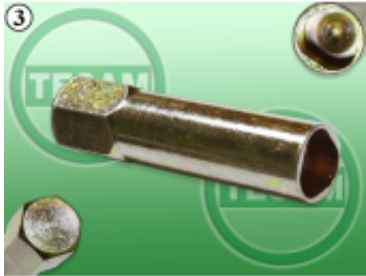

Link do produktu: <https://test.tesam.pl/s0000277-klucz-do-obslugi-pompy-wtryskowej-3-s0000043-p-6021.html>

S0000277 - Klucz do obsługi pompy wtryskowej "3" (S0000043)

Cena	62,73 zł
Dostępność	Dostępny w 24h
Czas wysyłki	24 godziny
Numer katalogowy	S0000277
Kod EAN	5904966402258
Wymiary opakowania	11x4x2 cm

Opis produktu

Zastosowanie:

Klucz do obsługi i regulacji pomp wtryskowych