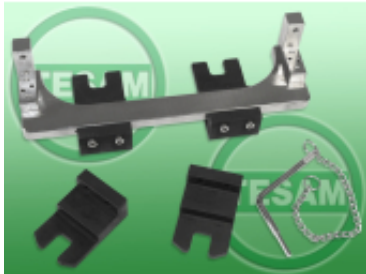

Link do produktu: <https://test.tesam.pl/s0002154-zestaw-blokad-rozrzadu-bmw-mini-b38-b46-b48-p-12703.html>

## S0002154 - Zestaw blokad rozrzędu - BMW Mini B38 / B46 / B48

Cena	<b>2 623,33 zł</b>
Dostępność	<b>Brak na stanie</b>
Czas wysyłki	<b>24 godziny</b>
Numer katalogowy	<b>S0002154</b>
Kod EAN	<b>5904966410307</b>
Wymiary opakowania	<b>60x40x10 cm</b>

### Opis produktu

Zestaw zawiera blokadę wałków rozrzędu i blokadę koła zamachowego

**Zastosowanie:**

BMW / Mini

**Silniki:**

B38 / B46 / B48