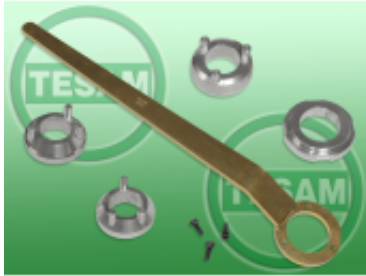

Link do produktu: <https://test.tesam.pl/s0002240-zestaw-kluczy-do-blokowania-koła-pasowego-walu-mercedes-m271-m642-m272-m273-m112-m113-p-12742.html>

## S0002240 - Zestaw kluczy do blokowania koła pasowego wału Mercedes M271 , M642 , M272 / M273 , M112 / M113

Cena	<b>1 177,76 zł</b>
Dostępność	<b>Dostępny w 24h</b>
Czas wysyłki	<b>24 godziny</b>
Numer katalogowy	<b>S0002240</b>
Kod EAN	<b>5904966410543</b>
Wymiary opakowania	<b>77,5x17x14 cm</b>

### Opis produktu

Zestaw kluczy do blokowania koła pasowego wału

**Zastosowanie:**

Samochody Mercedes 3,0  
M271  
M642 Mercedes, Chrysler, Jeep - 3.0 V6 CDI  
M272 / M273  
M112 / M113