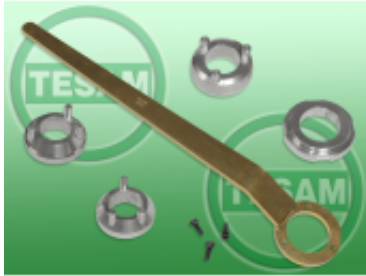

Link do produktu: <https://test.tesam.pl/s0002240-zestaw-kluczy-do-blokowania-koła-pasowego-walu-mercedes-m271-m642-m272-m273-m112-m113-p-12742.html>

## S0002240 - Zestaw kluczy do blokowania koła pasowego wału Mercedes M271 , M642 , M272 / M273 , M112 / M113

Cena	<b>1 177,76 zł</b>
Dostępność	<b>Dostępny w 24h</b>
Czas wysyłki	<b>24 godziny</b>
Numer katalogowy	<b>S0002240</b>
Kod EAN	<b>5904966410543</b>
Wymiary opakowania	<b>77,5x17x14 cm</b>

### Opis produktu

Zestaw kluczy do blokowania koła pasowego wału

**Zastosowanie:**

Samochody Mercedes 3,0

M271

M642 Mercedes, Chrysler, Jeep - 3.0 V6 CDI

M272 / M273

M112 / M113