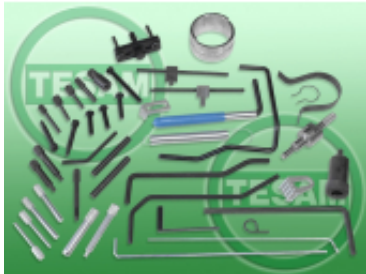

Link do produktu: <https://test.tesam.pl/s0002955-zestaw-blokad-rozrzadu-citroen-peugeot-super-plus-p-13368.html>

## S0002955 - Zestaw blokad rozrzadu Citroen Peugeot Super Plus

Cena	<b>1 130,08 zł</b>
Dostępność	<b>Dostępny w 24h</b>
Czas wysyłki	<b>24 godziny</b>
Numer katalogowy	<b>S0002955</b>
Kod EAN	<b>5904966416682</b>