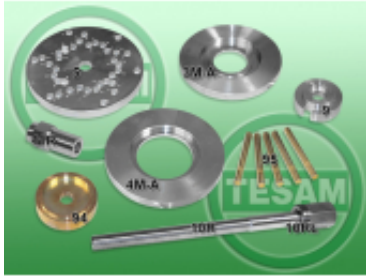

Link do produktu: <https://test.tesam.pl/s0003103-przyrzad-do-wymiany-piasty-kola-ford-galaxy-s-max-reczny-srubowy-p-13555.html>

S0003103 - Przyrząd do wymiany piasty koła Ford Galaxy / S-Max ręczny śrubowy

Cena	950,00 zł
Dostępność	Dostępny w 24h
Czas wysyłki	24 godziny
Numer katalogowy	S0003103
Kod EAN	5904966417733

Opis produktu

Serwisowy ściągacz do przeprasowania przedniej piasty / łożyska
Demontaż i montaż piasty / łożyska odbywa się na samochodzie bez wyjmowania czujnika ABS

Zastosowanie:

Ford Galaxy MK2 (2006-2015)
Ford S-Max MK1 (2006-2015)