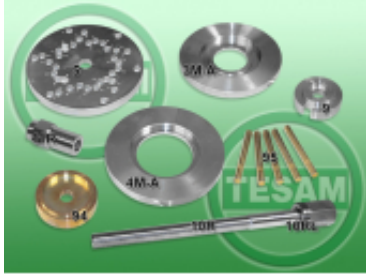

Link do produktu: <https://test.tesam.pl/s0003103-przyrzad-do-wymiany-piasty-kola-ford-galaxy-s-max-reczny-srubowy-p-13555.html>

## S0003103 - Przyrząd do wymiany piasty koła Ford Galaxy / S-Max ręczny śrubowy

Cena	<b>950,00 zł</b>
Dostępność	<b>Dostępny w 24h</b>
Czas wysyłki	<b>24 godziny</b>
Numer katalogowy	<b>S0003103</b>
Kod EAN	<b>5904966417733</b>

### Opis produktu

Serwisowy ściągacz do przeprasowania przedniej piasty / łożyska  
Demontaż i montaż piasty / łożyska odbywa się na samochodzie bez wyjmowania czujnika ABS

#### Zastosowanie:

Ford Galaxy MK2 (2006-2015)  
Ford S-Max MK1 (2006-2015)