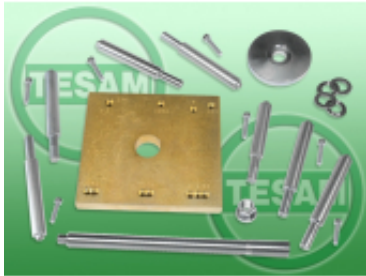

Dane aktualne na dzień: 19-04-2026 12:10

Link do produktu: <https://test.tesam.pl/s0003166-sciagacz-wtryskiwaczy-15-hdi-cdti-d4d-bosch-reczny-srubowy-p-13697.html>

S0003166 - Ściągacz wtryskiwaczy 1.5 HDI / CDTI / D4D - Bosch ręczny - śrubowy

Cena	1 197,00 zł
Dostępność	Dostępny w 24h
Czas wysyłki	24 godziny
Numer katalogowy	S0003166
Kod EAN	5904966418075

Opis produktu

Ściągacz wtrysków elektromagnetycznych Bosch w silnikach: 1.5 BlueHDI / CDTI / D4D