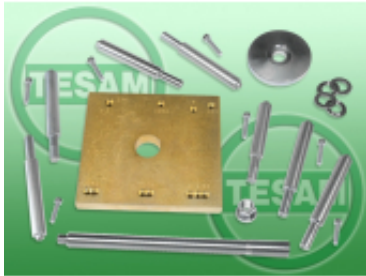

Link do produktu: <https://test.tesam.pl/s0003166-sciagacz-wtryskiwaczy-15-hdi-cdti-d4d-bosch-reczny-srubowy-p-13697.html>

## S0003166 - Ściągacz wtryskiwaczy 1.5 HDI / CDTI / D4D - Bosch ręczny - śrubowy

Cena	<b>1 197,00 zł</b>
Dostępność	<b>Dostępny w 24h</b>
Czas wysyłki	<b>24 godziny</b>
Numer katalogowy	<b>S0003166</b>
Kod EAN	<b>5904966418075</b>

### Opis produktu

Ściągacz wtrysków elektromagnetycznych Bosch w silnikach: 1.5 BlueHDI / CDTI / D4D