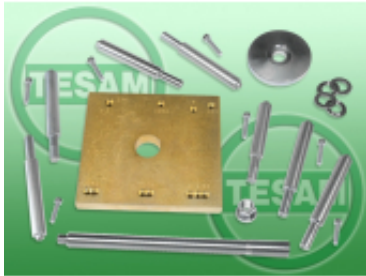

Link do produktu: <https://test.tesam.pl/s0003166-sciagacz-wtryskiwaczy-15-hdi-cdti-d4d-bosch-reczny-srubowy-p-13697.html>

S0003166 - Ściągacz wtryskiwaczy 1.5 HDI / CDTI / D4D - Bosch ręczny - śrubowy

Cena	1 197,00 zł
Dostępność	Dostępny w 24h
Czas wysyłki	24 godziny
Numer katalogowy	S0003166
Kod EAN	5904966418075

Opis produktu

Ściągacz wtrysków elektromagnetycznych Bosch w silnikach: 1.5 BlueHDI / CDTI / D4D